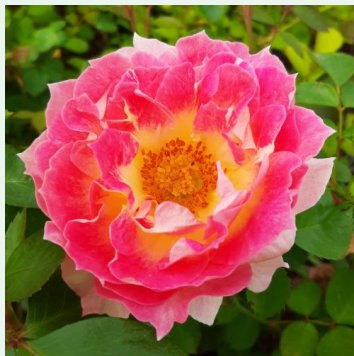

César

Ροζ - climber, αναρριχώμενο τριαντάφυλλο
300-500 cm
διακριτικά αρωματισμένο τριαντάφυλλο - άρωμα
γλυκάνισου
Meilland International