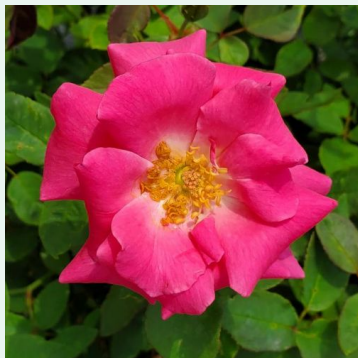

Αναρριχώμενα και κρεμοκλαδή τριαντάφυλλα

Zéphirine Drouhin

Ροζ - climber, αναρριχώμενο τριαντάφυλλο
300-500 cm
έντονα αρωματισμένο τριαντάφυλλο - άρωμα κανέλας
Bizot