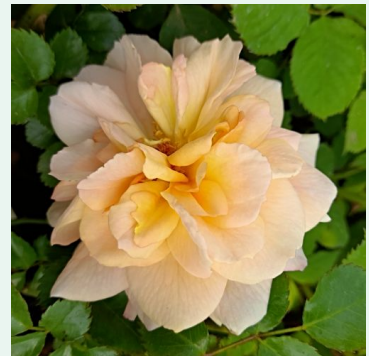

Autumn Sunset

Κίτρινο - climber, αναρριχώμενο τριαντάφυλλο
150-365 cm
έντονα αρωματισμένο τριαντάφυλλο - άρωμα
γαρίφαλου
Malcolm Lowe