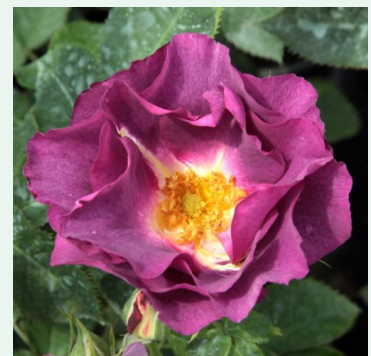

Rosa P. S. de Luxembourg™

Μοβ - climber, αναρριχώμενο τριαντάφυλλο
300-400 cm
διακριτικά αρωματισμένο τριαντάφυλλο - όξινο
άρωμα
Pierre Orard