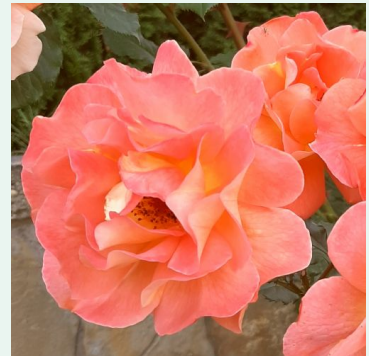

Metanoïa

Πορτοκαλί - climber, αναρριχώμενο τριαντάφυλλο
250-300 cm
χωρίς άρωμα - -
-