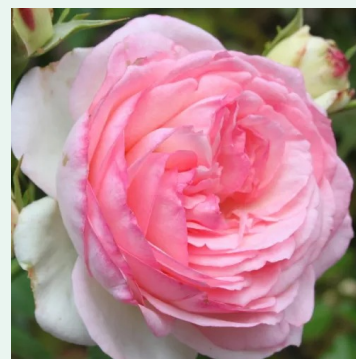

Eden Rose®

Ροζ - climber, αναρριχώμενο τριαντάφυλλο
100-400 cm
μεσαία αρωματισμένο τριαντάφυλλο - άρωμα
πασχαλιάς
Jacques Mouchotte