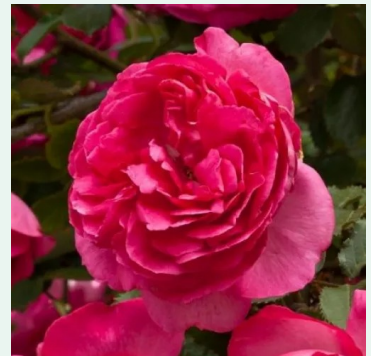

Crimson Glory

κόκκινο - climber, αναρριχώμενο τριαντάφυλλο
300-350cm
έντονα αρωματισμένο τριαντάφυλλο - άρωμα
πασχαλιάς
Jackson & Perkins Co.

Cumberland

κόκκινο - climber, αναρριχώμενο τριαντάφυλλο
300-400 cm
διακριτικά αρωματισμένο τριαντάφυλλο - άρωμα
μήλου
Harkness & Co.