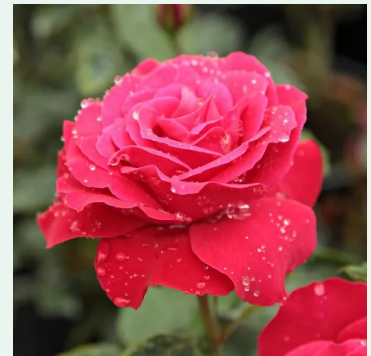

Zebrina™

κόκκινο - climber, αναρριχώμενο τριαντάφυλλο
280-320 cm
διακριτικά αρωματισμένο τριαντάφυλλο - άρωμα
βιολέτας
-