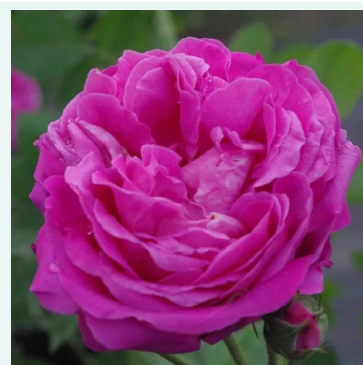

Duchesse de Rohan

Ροζ - ιστορικό - πόρτλαντ τριαντάφυλλο
150-180 cm
διακριτικά αρωματισμένο τριαντάφυλλο - άρωμα
κανέλας
Louis Lénéque & Fils