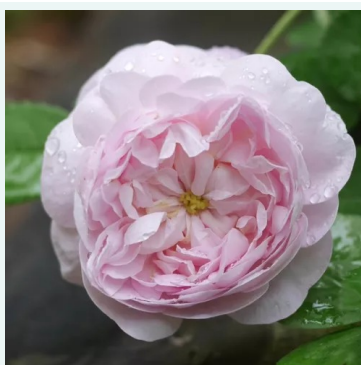

**Celsiana**

Ροζ - ιστορικό - δαμασκηνό τριαντάφυλλο  
90-185 cm  
έντονα αρωματισμένο τριαντάφυλλο - γλυκό άρωμα

**Charles de Mills**

Μοβ - ιστορικό - γαλλικό τριαντάφυλλο  
100-150 cm  
διακριτικά αρωματισμένο τριαντάφυλλο - όξινο  
άρωμα

**Crépuscule**

Κίτρινο - ιστορικό - νουαζέτα τριαντάφυλλο  
180-400 cm  
έντονα αρωματισμένο τριαντάφυλλο - άρωμα  
γκρέιπφρουτ  
Francis Dubreuil

**Dainty Bess**

Ροζ - ιστορικό - τσάι τριαντάφυλλο  
60-130 cm  
διακριτικά αρωματισμένο τριαντάφυλλο - άρωμα  
τσαγιού  
Wm. E. B. Archer & Daughter

**Duc de Cambridge**

Μοβ - ροζ - ιστορικό - δαμασκηνό τριαντάφυλλο  
120-240 cm  
έντονα αρωματισμένο τριαντάφυλλο - φρουτώδες  
άρωμα  
Jean Laffay

**Duchesse De Montebello**

Ροζ - ιστορικό - κινέζικο τριαντάφυλλο  
100-150 cm  
έντονα αρωματισμένο τριαντάφυλλο - άρωμα  
τσαγιού  
Jean Laffay