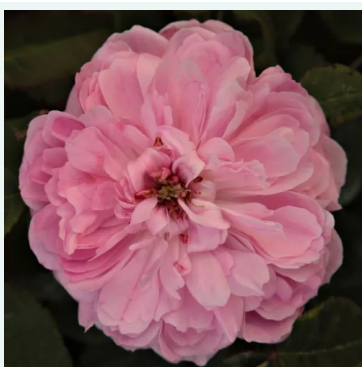

**Indigo**

Μοβ - ροζ - ιστορικό - πόρτλαντ τριαντάφυλλο  
90-120 cm  
έντονα αρωματισμένο τριαντάφυλλο - άρωμα  
βανίλιας  
Jean Laffay

**Irène Watts**

Ροζ - ιστορικό - κινέζικο τριαντάφυλλο  
60-80 cm  
έντονα αρωματισμένο τριαντάφυλλο - άρωμα  
βιολέτας  
Pierre Guillot

**Ispahan**

Ροζ - ιστορικό - δαμασκηνό τριαντάφυλλο  
120-180 cm  
έντονα αρωματισμένο τριαντάφυλλο - άρωμα μήλου  
-

**Jacques Cartier**

Ροζ - ιστορικό - perpetual υβρίδιο τριαντάφυλλο  
90-150 cm  
έντονα αρωματισμένο τριαντάφυλλο - άρωμα  
βιολέτας  
Jean Desprez