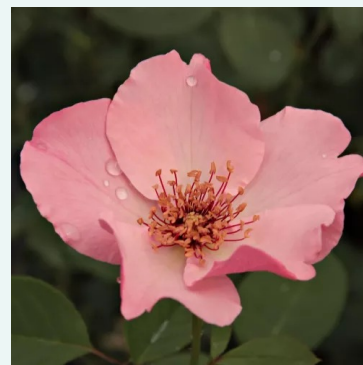

**Celsiana**

Ροζ - ιστορικό - δαμασκηνό τριαντάφυλλο  
90-185 cm  
έντονα αρωματισμένο τριαντάφυλλο - γλυκό άρωμα

**Charles de Mills**

Μοβ - ιστορικό - γαλλικό τριαντάφυλλο  
100-150 cm  
διακριτικά αρωματισμένο τριαντάφυλλο - όξινο  
άρωμα

**Comte de Chambord**

Ροζ - ιστορικό - πόρτλαντ τριαντάφυλλο  
90-150 cm  
έντονα αρωματισμένο τριαντάφυλλο - άρωμα  
λεμονιού  
Robert and Moreau

**Coupe d'Hébé**

Ροζ - ιστορικό - μπορμπόν τριαντάφυλλο  
180-250 cm  
έντονα αρωματισμένο τριαντάφυλλο - γλυκό άρωμα  
Jean Laffay

**Crépuscule**

Κίτρινο - ιστορικό - νουαζέτα τριαντάφυλλο  
180-400 cm  
έντονα αρωματισμένο τριαντάφυλλο - άρωμα  
γκρέιπφρουτ  
Francis Dubreuil

**Dainty Bess**

Ροζ - ιστορικό - τσάι τριαντάφυλλο  
60-130 cm  
διακριτικά αρωματισμένο τριαντάφυλλο - άρωμα  
τσαγιού  
Wm. E. B. Archer & Daughter