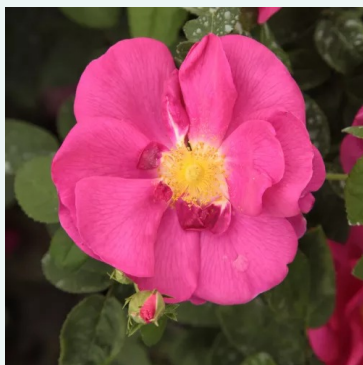

Gallica 'Officinalis'

Ροζ - ιστορικό - γαλλικό τριαντάφυλλο
90-150 cm
έντονα αρωματισμένο τριαντάφυλλο - άρωμα μήλου
-