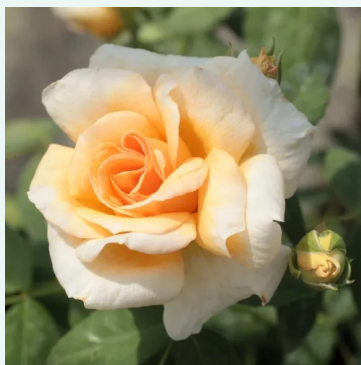

Crépuscule

Κίτρινο - ιστορικό - νουαζέτα τριαντάφυλλο
180-400 cm
έντονα αρωματισμένο τριαντάφυλλο - άρωμα
γκρέιπφρουτ
Francis Dubreuil