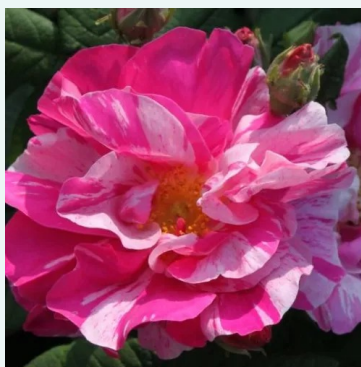

**Rosa Harisonii**

Κίτρινο - ιστορικό - παλιό κήπου τριαντάφυλλο  
90-300 cm  
διακριτικά αρωματισμένο τριαντάφυλλο - άρωμα  
λεμονιού  
George Folliott Harison

**Rosa Mundi**

Ροζ - λευκό - ιστορικό - γαλλικό τριαντάφυλλο  
75-120 cm  
έντονα αρωματισμένο τριαντάφυλλο - άρωμα  
δαμασκηνού  
-