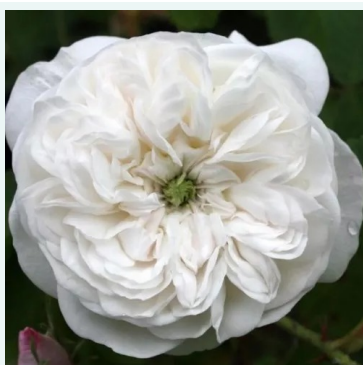

Madame Hardy

Λευκό - ιστορικό - σεντιφόλια τριαντάφυλλο
120-200 cm
έντονα αρωματισμένο τριαντάφυλλο - άρωμα
μοσχοβολιστό
Julien-ALEXANDRE Hardy