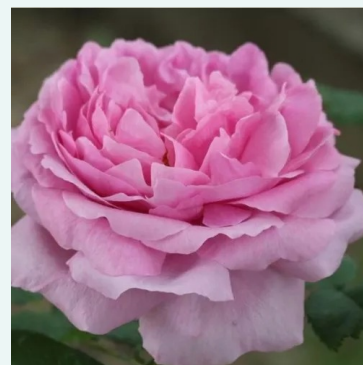

**Capitaine John Ingram**

Μοβ - ιστορικό - βρύο τριαντάφυλλο  
120-180 cm  
έντονα αρωματισμένο τριαντάφυλλο - άρωμα centifolia Jean Laffay

**Cardinal de Richelieu**

Μοβ - ιστορικό - γαλλικό τριαντάφυλλο  
90-180 cm  
διακριτικά αρωματισμένο τριαντάφυλλο - άρωμα centifolia Louis-Joseph-Ghislain Parmentier

**Celsiana**

Ροζ - ιστορικό - δαμασκηνό τριαντάφυλλο  
90-185 cm  
έντονα αρωματισμένο τριαντάφυλλο - γλυκό άρωμα

**Charles de Mills**

Μοβ - ιστορικό - γαλλικό τριαντάφυλλο  
100-150 cm  
διακριτικά αρωματισμένο τριαντάφυλλο - όξινο  
άρωμα