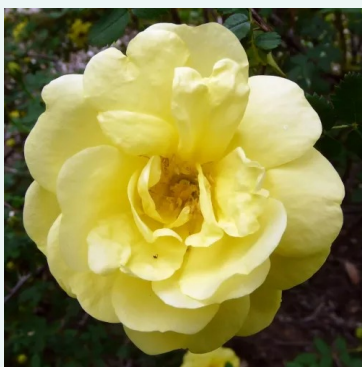

Rosa Harisonii

Κίτρινο - ιστορικό - παλιό κήπου τριαντάφυλλο
90-300 cm
διακριτικά αρωματισμένο τριαντάφυλλο - άρωμα
λεμονιού
George Folliott Harison