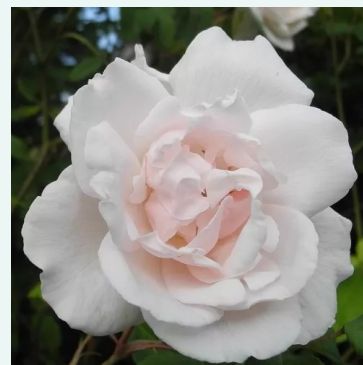

Madame Alfred Carrière

Ροζ - ιστορικό - νουαζέτα τριαντάφυλλο
250-700 cm
μεσαία αρωματισμένο τριαντάφυλλο - γλυκό άρωμα
Joseph Schwartz