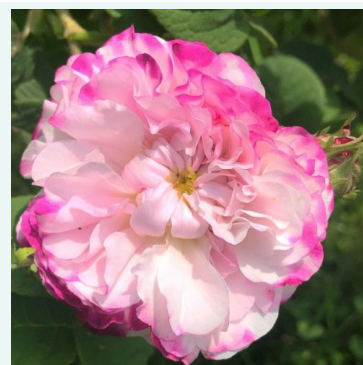

Léda

Λευκό - ιστορικό - δαμασκηνό τριαντάφυλλο
90-180 cm
έντονα αρωματισμένο τριαντάφυλλο - άρωμα κρίνου
της κοιλάδας
-