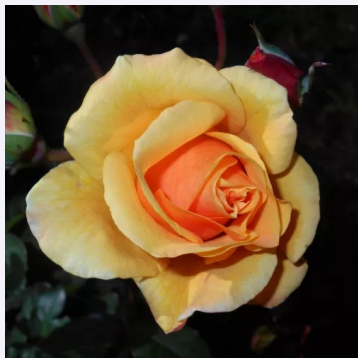

# Τριαντάφυλλο πάρκου - θαμνώδες τριαντάφυλλο

**Postillion®**

Κίτρινο - πάρκο τριαντάφυλλο  
160-180 cm  
διακριτικά αρωματισμένο τριαντάφυλλο - άρωμα  
κρίνου της κοιλάδας  
W. Kordes & Sons

**Prosperity**