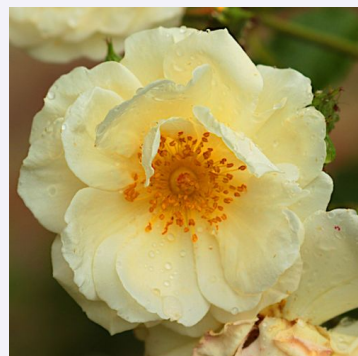

Taxandria

Λευκό - πάρκο τριαντάφυλλο
120-150 cm
διακριτικά αρωματισμένο τριαντάφυλλο - άρωμα
μόσχου
Martin Vissers