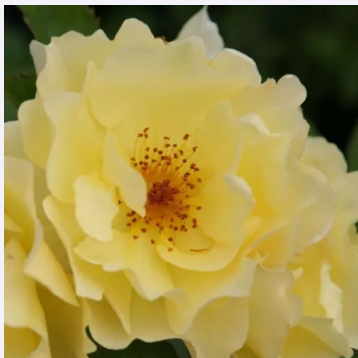

Τριαντάφυλλο πάρκου - θαμνώδες τριαντάφυλλο

Goldspatz®

Κίτρινο - πάρκο τριαντάφυλλο
120-200 cm
χωρίς άρωμα - -
W. Kordes' Söhne®