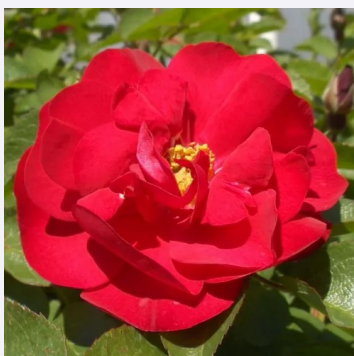

Hansaland

κόκκινο - πάρκο τριαντάφυλλο
100-150 cm
διακριτικά αρωματισμένο τριαντάφυλλο - άρωμα
σμέουρου
W. Kordes & Sons