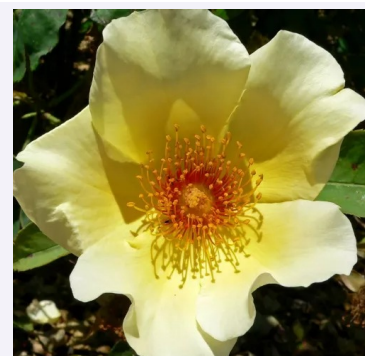

Golden Wings

Κίτρινο - άγριο τριαντάφυλλο
100-200 cm
διακριτικά αρωματισμένο τριαντάφυλλο - άρωμα
δαμασκηνού
Roy E. Shepherd