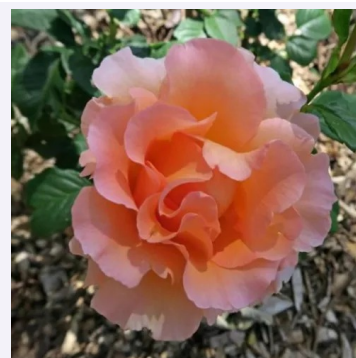

Jean de Luxembourg, roi de Bohême

Ροζ - πάρκο τριαντάφυλλο
120-150 cm
έντονα αρωματισμένο τριαντάφυλλο - φρουτώδες
άρωμα
Fabien Ducher