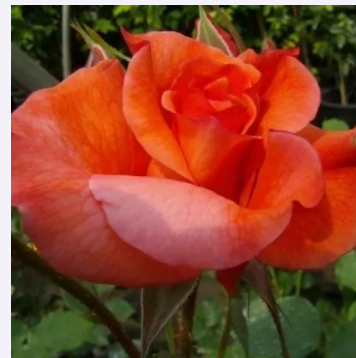

# Τριαντάφυλλο πάρκου - θαμνώδες τριαντάφυλλο

**Goldspatz®**

Κίτρινο - πάρκο τριαντάφυλλο  
120-200 cm  
χωρίς άρωμα - -  
W. Kordes' Söhne®

**Guirlande d'Amour®**

Λευκό - πάρκο τριαντάφυλλο  
150-300 cm  
έντονα αρωματισμένο τριαντάφυλλο - όξινο άρωμα  
Louis Lens