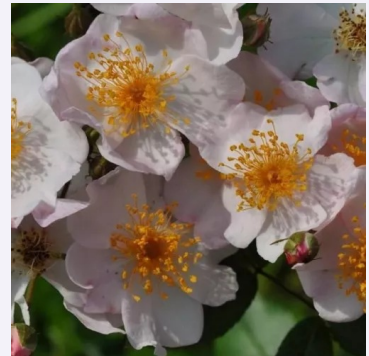

Lenadbial

Λευκό - πάρκο τριαντάφυλλο
90-120 cm
έντονα αρωματισμένο τριαντάφυλλο - άρωμα μελιού
Louis Lens