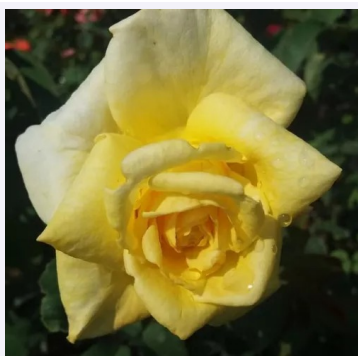

Apache

Κίτρινο - πάρκο τριαντάφυλλο
150-200 cm
έντονα αρωματισμένο τριαντάφυλλο - γλυκό άρωμα
Gordon J. Von Abrams