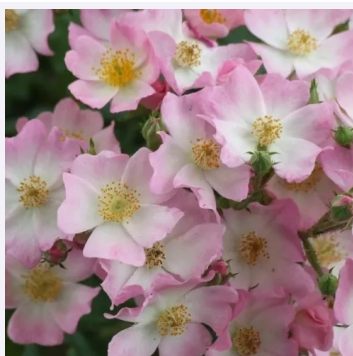

**Angela®**

Ροζ - πάρκο τριαντάφυλλο  
100-150 cm  
έντονα αρωματισμένο τριαντάφυλλο - άρωμα κανέλας  
Reimer Kordes

**Annelies**

Ροζ - πάρκο τριαντάφυλλο  
120-150 cm  
χωρίς άρωμα - -  
Louis Lens

**Apache**

Κίτρινο - πάρκο τριαντάφυλλο  
150-200 cm  
έντονα αρωματισμένο τριαντάφυλλο - γλυκό άρωμα  
Gordon J. Von Abrams

**Ballerina**

Ροζ - πάρκο τριαντάφυλλο  
90-185 cm  
διακριτικά αρωματισμένο τριαντάφυλλο - άρωμα  
βερίκοκου  
Bentall