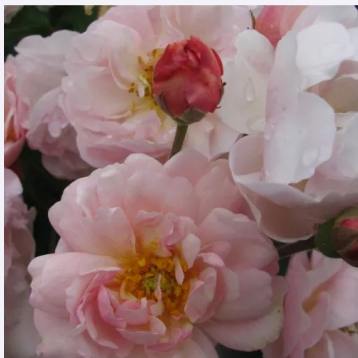

Τριαντάφυλλο πάρκου - θαμνώδες τριαντάφυλλο

Cornelia

Ροζ - πάρκο τριαντάφυλλο
150-300 cm
διακριτικά αρωματισμένο τριαντάφυλλο - άρωμα
κρίνου της κοιλάδας
Rev. Joseph Hardwick Pemberton