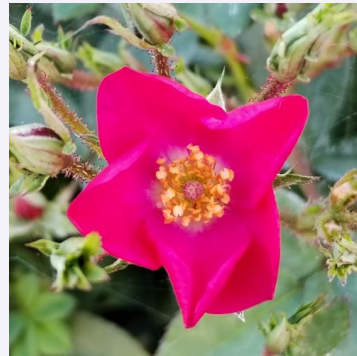

# Τριαντάφυλλο πάρκου - θαμνώδες τριαντάφυλλο

**Thérèse Bugnet**

Ροζ - πάρκο τριαντάφυλλο  
150-180 cm  
μεσαία αρωματισμένο τριαντάφυλλο - άρωμα  
μπαχαρικών  
Georges Bugnet

**Uncle Walter**

κόκκινο - πάρκο τριαντάφυλλο  
200-400 cm  
έντονα αρωματισμένο τριαντάφυλλο - άρωμα  
βιολέτας  
Samuel Darragh McGredy IV.