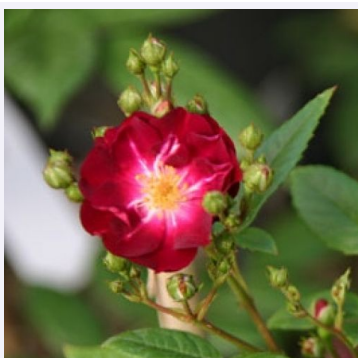

Ilmenau

κόκκινο - πάρκο τριαντάφυλλο
100-120 cm
διακριτικά αρωματισμένο τριαντάφυλλο - άρωμα
γαρίφαλου
Karl Hetzel