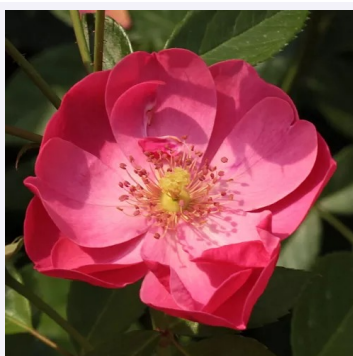

# Τριαντάφυλλο πάρκου - θαμνώδες τριαντάφυλλο

**Abrud**

Ροζ - πάρκο τριαντάφυλλο  
200-250 cm  
διακριτικά αρωματισμένο τριαντάφυλλο - άρωμα  
κρίνου της κοιλάδας  
Márk Gergely

**Adelaide Hoodless**

Ροζ - πάρκο τριαντάφυλλο  
150-190 cm  
διακριτικά αρωματισμένο τριαντάφυλλο - γλυκό  
άρωμα  
Henry H. Marshall

**Alden Biesen**

Ροζ - πάρκο τριαντάφυλλο  
150-200 cm  
χωρίς άρωμα - -  
Louis Lens

**Amourin**

Κίτρινο - πάρκο τριαντάφυλλο  
150-200 cm  
διακριτικά αρωματισμένο τριαντάφυλλο - άρωμα  
βερίκοκου  
Martin Vissers