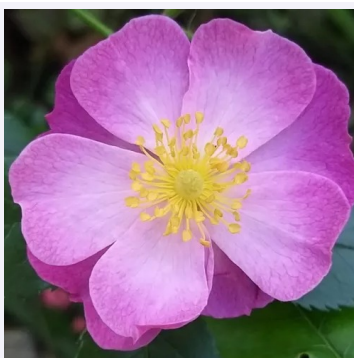

Interlav

Ροζ - πάρκο τριαντάφυλλο
120-240 cm
χωρίς άρωμα - -
-