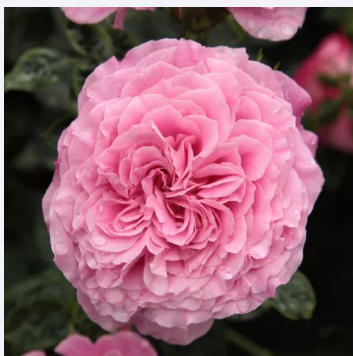

Szent Erzsébet

Ροζ - πάρκο τριαντάφυλλο
150-200 cm
διακριτικά αρωματισμένο τριαντάφυλλο - άρωμα
μήλου
Márk Gergely