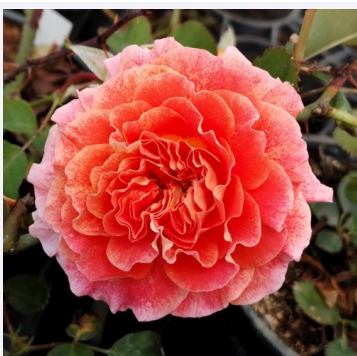

Ganymedes

Πορτοκαλί - πάρκο τριαντάφυλλο
100-150 cm
διακριτικά αρωματισμένο τριαντάφυλλο - άρωμα
κρίνου της κοιλάδας
Jean-Pierre Dittière