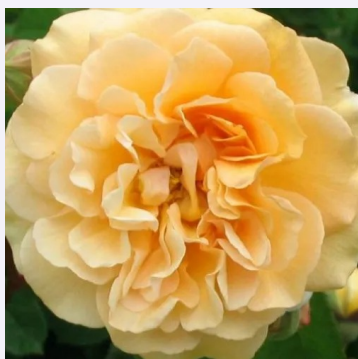

# Τριαντάφυλλο πάρκου - θαμνώδες τριαντάφυλλο

**Bonanza®**

Κίτρινο - κόκκινο σκούρο - πάρκο τριαντάφυλλο  
150-200 cm  
διακριτικά αρωματισμένο τριαντάφυλλο - άρωμα  
βερίκοκου  
W. Kordes' Söhne®

**Bouquet Parfait®**

Λευκό - ροζ - πάρκο τριαντάφυλλο  
120-150 cm  
διακριτικά αρωματισμένο τριαντάφυλλο - άρωμα  
βερίκοκου  
Louis Lens

**Brillant Korsar®**

κόκκινο - πάρκο τριαντάφυλλο  
120-200 cm  
χωρίς άρωμα - -  
W. Kordes & Sons