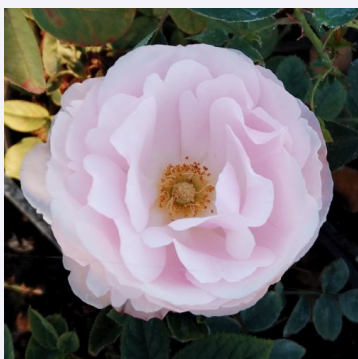

Delrosar

Ροζ - πάρκο τριαντάφυλλο
200-250 cm
διακριτικά αρωματισμένο τριαντάφυλλο - άρωμα
μόσχου
G. Delbard